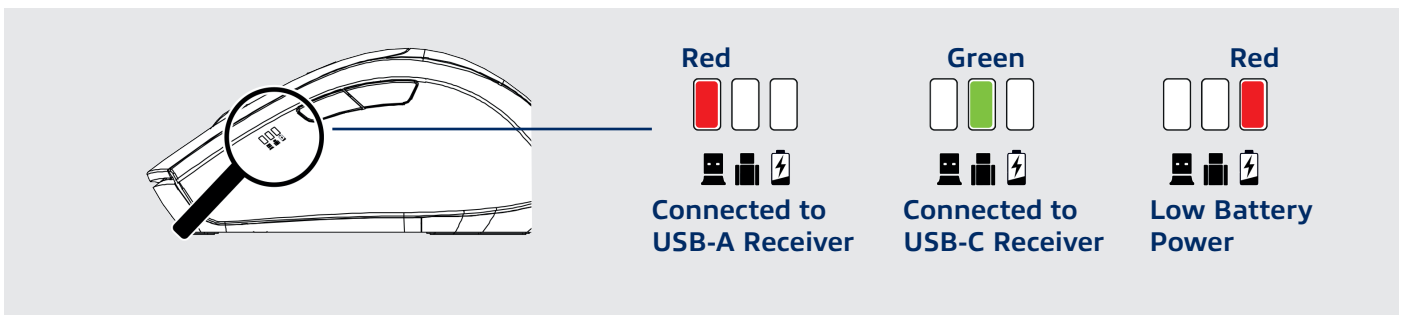

1 Switch on the mouse

- EN** Switch on the mouse
- NL** Zet de muis aan
- FR** Allumer la souris
- IT** Accensione del mouse
- DE** Maus einschalten
- ES** Active el ratón.
- HU** Kapcsolja be az egeret
- PT** Ligar o rato

2 Switch between 2 connected computers

- EN** Switch between 2 connected computers. Press the USB Receiver Switch shortly to easily switch between 2 connected computers.
- NL** Schakel tussen de 2 verbonden computers. Druk kort op de USB Receiver Switch om tussen de 2 computers te schakelen.
- FR** Basculez entre 2 ordinateurs connectés. Appuyez brièvement sur le commutateur de récepteur USB pour basculer facilement entre 2 ordinateurs connectés.
- IT** Passa tra 2 computer collegati. Premere brevemente l'interruttore del ricevitore USB per passare facilmente tra i 2 computer collegati.
- DE** Wechseln Sie zwischen 2 angeschlossenen Computern. Drücken Sie kurz auf den USB-Empfängerschalter, um problemlos zwischen zwei angeschlossenen Computern zu wechseln.
- ES** Cambie entre 2 computadoras conectadas. Presione brevemente el interruptor del receptor USB para cambiar fácilmente entre 2 computadoras conectadas.
- HU** Váltás 2 csatlakoztatott számítógép között. Röviden nyomja meg az USB vevő kapcsolót, hogy egyszerűen válthasson 2 csatlakoztatott számítógép között.
- PT** Alterne entre 2 computadores conectados. Pressione o botão do receptor USB brevemente para alternar facilmente entre 2 computadores conectados.