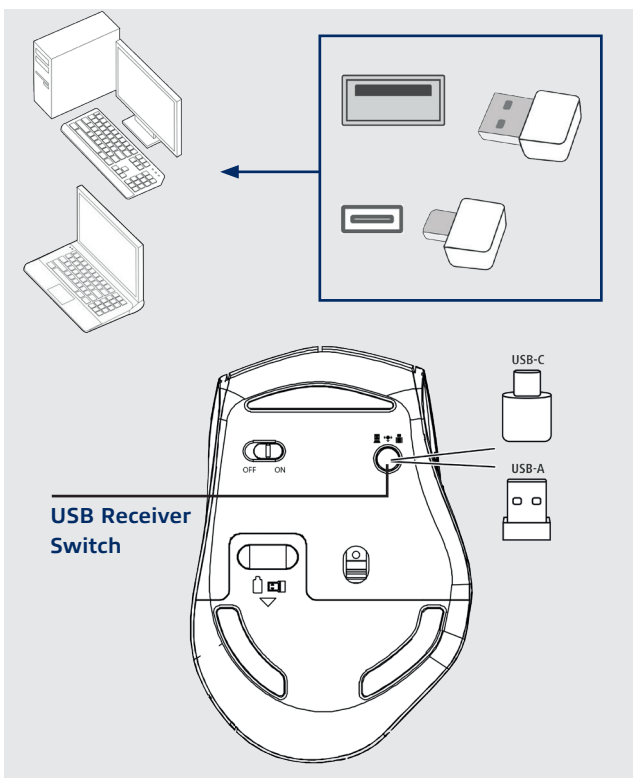

1 Switch on the mouse

- EN** Switch on the mouse
- NL** Zet de muis aan
- FR** Allumer la souris
- IT** Accensione del mouse
- DE** Maus einschalten
- ES** Active el ratón.
- HU** Kapcsolja be az egeret
- PT** Ligar o rato

2 Switch between 2 connected computers

- EN** Switch between 2 connected computers. Press the USB Receiver Switch shortly to easily switch between 2 connected computers.
- NL** Schakel tussen de 2 verbonden computers. Druk kort op de USB Receiver Switch om tussen de 2 computers te schakelen.
- FR** Basculez entre 2 ordinateurs connectés. Appuyez brièvement sur le commutateur de récepteur USB pour basculer facilement entre 2 ordinateurs connectés.
- IT** Passa tra 2 computer collegati. Premere brevemente l'interruttore del ricevitore USB per passare facilmente tra i 2 computer collegati.
- DE** Wechseln Sie zwischen 2 angeschlossenen Computern. Drücken Sie kurz auf den USB-Empfängerschalter, um problemlos zwischen zwei angeschlossenen Computern zu wechseln.
- ES** Cambie entre 2 computadoras conectadas. Presione brevemente el interruptor del receptor USB para cambiar fácilmente entre 2 computadoras conectadas.
- HU** Váltás 2 csatlakoztatott számítógép között. Röviden nyomja meg az USB vevő kapcsolót, hogy egyszerűen válthasson 2 csatlakoztatott számítógép között.
- PT** Alterne entre 2 computadores conectados. Pressione o botão do receptor USB brevemente para alternar facilmente entre 2 computadores conectados.