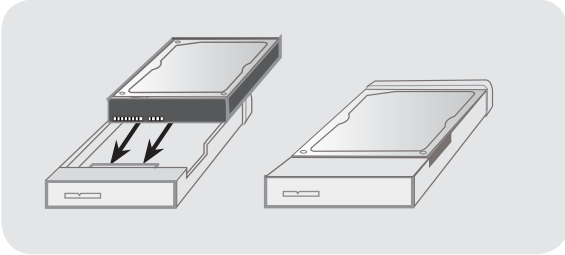

- EN Connect the hard disk to the SATA connector
- NL Verbind de Harde schijf met de SATA connector
- FR Connectez le disque dur au connecteur SATA
- IT Connettere l'hard disk al connettore SATA
- DE Verbinden Sie die Festplatte mit dem SATA Konnektor
- ES Conecte el disco duro al conector SATA
- HU Kösse össze a merevlemez a SATA konnektorral
- PT Ligue o disco rígido à ligação SATA
- PL Podłącz dysk twardy do złącza SATA

3