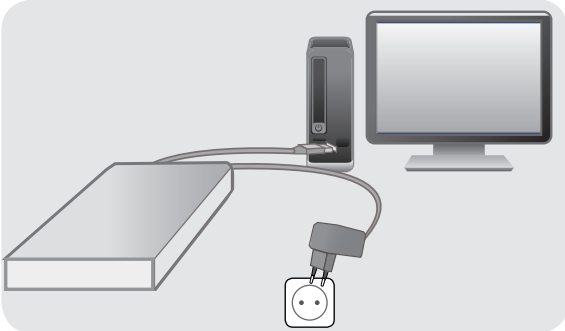

- EN Attach the harddisk with the included cables to your computer
- NL Bevestig je externe harddisk met de meegeleverde kabels aan je computer
- FR Branchez le disque dur à votre ordinateur grâce aux câbles fournis
- IT Connettere l'HD con cavi inclusi al computer.
- DE Befestigen Sie die Festplatten mit den mitgelieferte Kabeln an Ihrem Computer
- ES Conecte el disco duro con los cables incluidos en equipo
- HU Csatlakoztassa a merevlemez a mellékelt kábelekkel a számítógéphez
- PT Ligue o disco rígido ao seu computador utilizando os cabos incluídos
- PL Podłącz dysk twardy za pomocą dołączonych kabli do komputera

EN For service, manuals, firmware updates or support visit www.ewent-online.com | Multilingual manual | 5 Year Warranty |

FR Pour l'entretien, les manuels, les mises à jour du firmware ou l'assistance, visitez www.ewent-online.com. Manuel multilingue | Garantie de 5 ans |

HU Szerviz, kézikönyvek, firmware-frissítések és támogatás ügyében látogasson el a következő oldalra: www.ewent-online.com. Többnyelvű kézikönyv | 5 éves garancia |