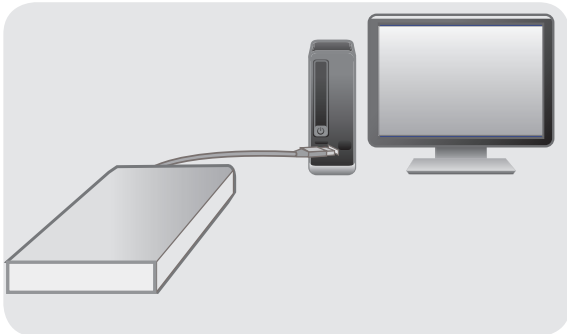

- EN Close the enclosure with the cover.
- NL Schuif de bovenkant weer terug.
- FR Refermez le boîtier avec les couvercles.
- IT Richiudere il box con i coperchi
- DE Schliessen Sie das Gehäuse mit dem Deckel
- ES Vuelva a cerrar la carcasa con la cubierta
- HU Zárja be újra készulekhezát a fedellel
- PT Volte a fechar o compartimento com a tampa
- PL Zamknij pokrywę obudowy

4