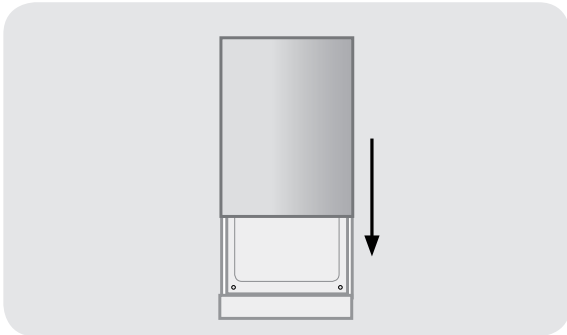

- EN Connect the hard disk to the SATA connector
- NL Verbind de Harde schijf met de SATA connector
- FR Connectez le disque dur au connecteur SATA
- IT Connettere l'hard disk al connettore SATA
- DE Verbinden Sie die Festplatte mit dem SATA Konnektor
- ES Conecte el disco duro al conector SATA
- HU Kösse össze a merevlemez a SATA konnektorral
- PT Ligue o disco rígido à ligação SATA
- PL Podłącz dysk twardy do złącza SATA

3