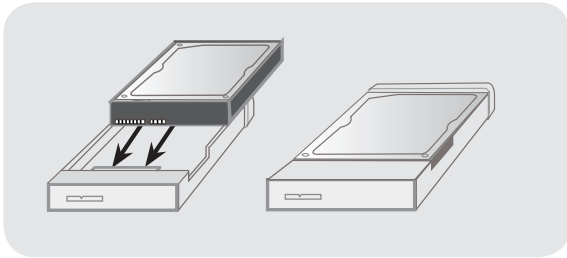

- EN Open the Enclosure
- NL Open de behuizing
- FR Ouvrez le boîtier
- IT Aprire il box
- DE Öffnen das Gehäuse
- ES Abra la caja
- HU Nyissa ki az enclosure-t
- PT Abra a caixa
- PL Należy otworzyć obudowę

2